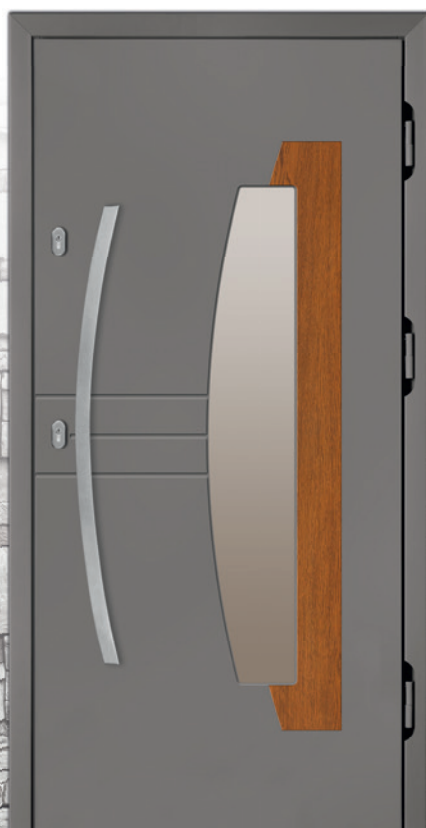

W 50

szkło refleks brąz **3 450,-**
inox dwustronny + **300,-**

W 53

szkło refleks brąz **3 700,-**
inox dwustronny + **350,-**

DRZWI ZEWNĘTRZNE PŁYGINOWE DWUKOLOROWE GR. 75mm

F 1

szyba ref. brąz **3 700,-**
dwukolor dwustronny + **200,-**
szkło wypukłe + **180,-**