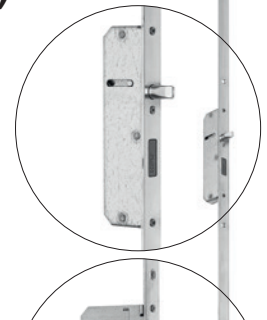

Zamek listwowy
automatyczny
390,-

Zamek listwowy
czteropunktowy
320,-

W 6
+ 130,-

W 7
+ 130,-

W 8
+ 130,-

KLAMKI, ANTABY I ZASUWNICE

Antaba łukowa
okrągła 120
jednostronna **400,-**

Antaba łukowa
kwadratowa 120
jednostronna **400,-**

Antaba prosta
kwadratowa 120
jednostronna **370,-**

Antaba prosta
okrągła 120
jednostronna **350,-**

Klamka firmy
HOPPE - London
satyna
220,-

Klamka firmy
HOPPE - London
stare złoto
220,-

Zasilacz
do elektrozaczeput