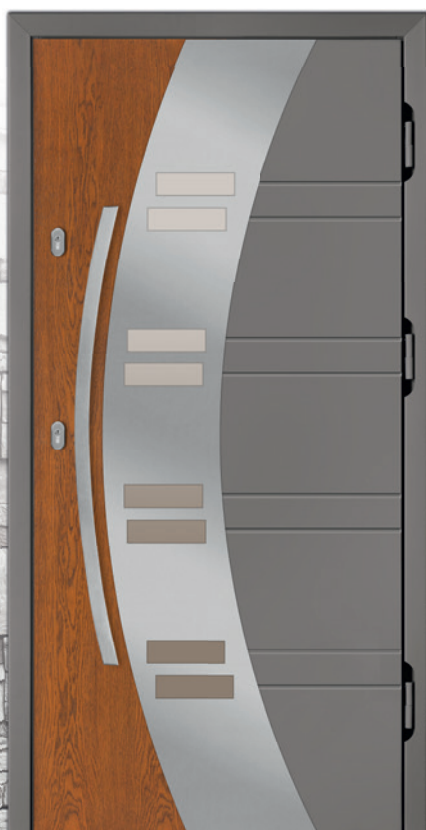

F 2

szyba ref. brąz **3 500,-**
dwukolor dwustronny + **180,-**

F 3

szyba ref. brąz **3 600,-**
dwukolor dwustronny + **200,-**
szkło wypukłe + **180,-**

F 4

szyba ref. brąz **3 450,-**
dwukolor dwustronny + **200,-**