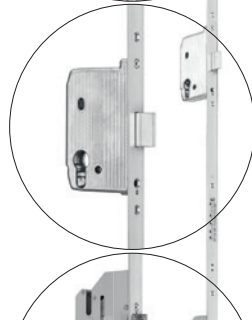

Zamek listwowy
automatyczny
390,-

Zamek listwowy
czteropunktowy
320,-

W 6
+ 130,-

W 7
+ 130,-

W 8
+ 130,-

KLAMKI, ANTABY I ZASUWNICE

Antaba łukowa
okrągła 120
jednostronna **400,-**

Antaba łukowa
kwadratowa 120
jednostronna **400,-**