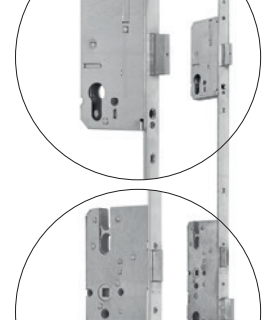

Zamek listwowy
automatyczny
390,-

Zamek listwowy
czteropunktowy
320,-

W 6
+ 130,-

W 7
+ 130,-

W 8
+ 130,-

KLAMKI, ANTABY I ZASUWNICE

Antaba łukowa
okrągła 120
jednostronna **400,-**

Antaba łukowa
kwadratowa 120
jednostronna **400,-**