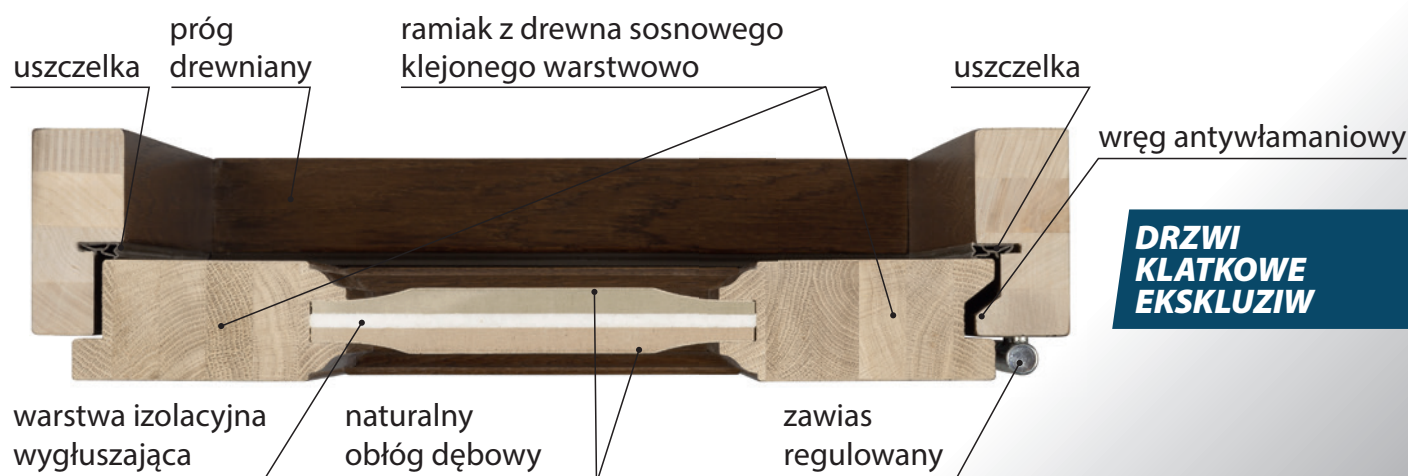

**K 25**

sosna **1 370,-**
dqb **1 690,-**

DRZWI WEWNĘTRZNE WEJŚCIOWE, GR. 52 MM (KLATKI SCHODOWE)

wymiary zewnętrzne drzwi „80” - 880 x 2080 „90” - 980 x 2080

wyposażenie standardowe :

- ościeżnica z progiem drewnianym lub aluminiowym
- skrzydło o grubości 52 mm
- dwa zamki
- dwie wkładki (górna z gałką)
- wizjer
- klamka

wizjer

**DRZWI
KLATKOWE
EKSKLUZIW**

Wszystkie podane ceny są cenami netto.

DWC 1

*sosna 1 050,-
dqb 1 450,-*

DWM

*sosna 1 070,-
dqb 1 490,-*

DWM 23