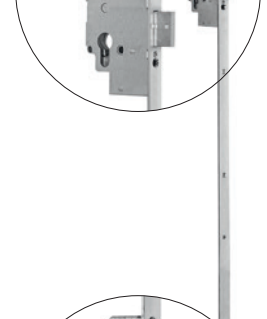

Zamek listwowy
automatyczny
390,-

Zamek listwowy
czteropunktowy
320,-

W 6
+ 130,-

W 7
+ 130,-

W 8
+ 130,-

KLAMKI, ANTABY I ZASUWNICE

Antaba łukowa
okrągła 120
jednostronna **400,-**

Antaba łukowa
kwadratowa 120
jednostronna **400,-**