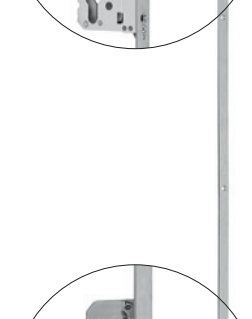

Zamek listwowy
automatyczny
390,-

Zamek listwowy
czteropunktowy
320,-

W 6
+ 130,-

W 7
+ 130,-

W 8
+ 130,-

KLAMKI, ANTABY I ZASUWNICE

Antaba łukowa
okrągła 120
jednostronna **400,-**

Antaba łukowa
kwadratowa 120
jednostronna **400,-**

Antaba prosta
kwadratowa 120
jednostronna **370,-**

Antaba prosta
okrągła 120
jednostronna **350,-**

Klamka firmy
HOPPE - London
satyna
220,-

Klamka firmy
HOPPE - London
stare złoto
220,-

Zasilacz
do elektrozaczeput