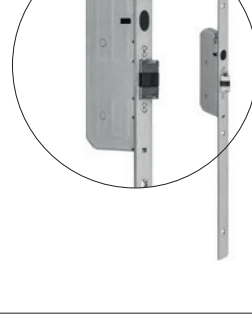

Zamek listwowy
automatyczny
390,-

Zamek listwowy
czteropunktowy
320,-

W 6
+ 130,-

W 7
+ 130,-

W 8
+ 130,-

KLAMKI, ANTABY I ZASUWNICE

Antaba łukowa
okrągła 120
jednostronna **400,-**

Antaba łukowa
kwadratowa 120
jednostronna **400,-**