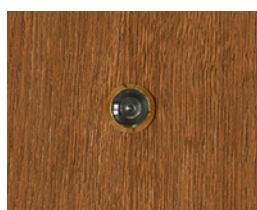

**K 25**

sosna **1 370,-**
dqb **1 690,-**

DRZWI WEWNĘTRZNE WEJŚCIOWE, GR. 52 MM (KLATKI SCHODOWE)

wymiary zewnętrzne drzwi „80” - 880 x 2080 „90” - 980 x 2080

wyposażenie standardowe :

- ościeżnica z progiem drewnianym lub aluminiowym
- skrzydło o grubości 52 mm
- dwa zamki
- dwie wkładki (górna z gałką)
- wizjer
- klamka