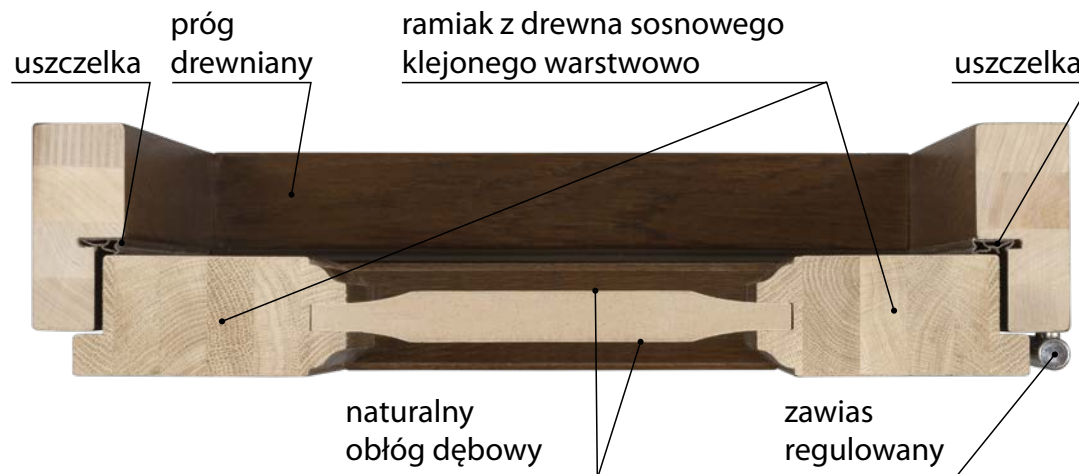

wyposażenie standardowe :

- ościeznica drewniana o szerokości 90 mm i grubości 40 mm
- skrzydło o grubości 40 mm wykonane z drewna klejonego warstwowo
- za dopłatą ościeznica regulowana dopasowana do grubości muru
- uszczelka na ościeżnicy
- zamek firmy LOB
- 2 zawiasy regulowane w trzech płaszczyznach

Sposoby wykończenia drzwi

Wykończenie standardowe „wzorek”

Wykończenie listewką ozdobną prostą

Wykończenie na prosto

Wykończenie listewką ozdobną

DRZWI WEWNĘTRZNE DREWNIANE Z LISTWĄ OZDOBNĄ PROSTĄ

DLA 1

*jesion, sosna 1 290,-
dqb 1 650,-*