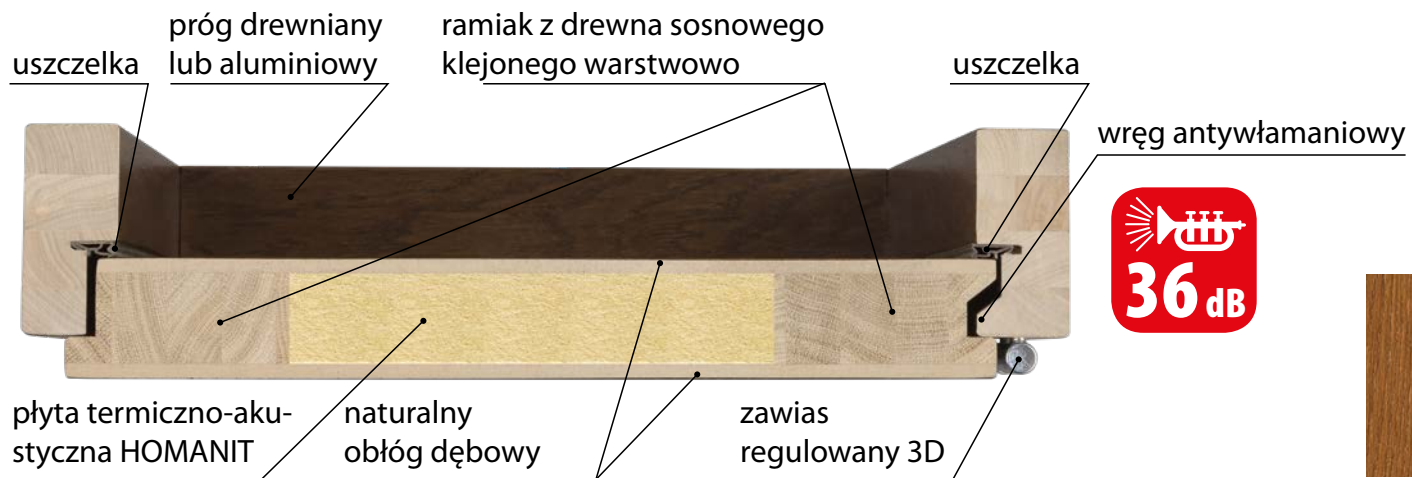

K 27

*jesion, sosna 1 370,-
dqb 1 690,-*

DRZWI WEWNĘTRZNE WEJŚCIOWE, GR. 52 MM (KLATKI SCHODOWE)

wymiary zewnętrzne drzwi „80” - 880 x 2080 „90” - 980 x 2080

wyposażenie standardowe :

- ościeżnica z progiem drewnianym lub aluminiowym
- skrzydło o grubości 52 mm
- dwa zamki
- dwie wkładki (górna z gałką)
- wizjer
- klamka

próg drewniany z nakładkami aluminiowymi + 100 zł

próg drewniany

próg aluminiowy

wizjer

33 dB

**DRZWI
KLATKOWE
EKSKLUZIW**

ćwierćwałek

listwa półokrągła