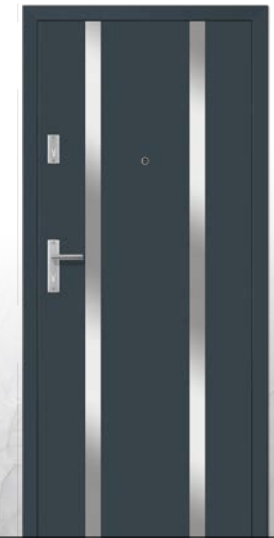

K62

1 470,-
inox dwustronny +180,-