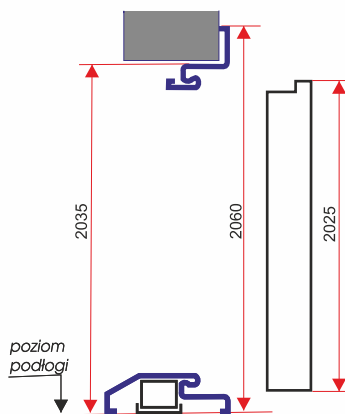

FD-25/21/N/O