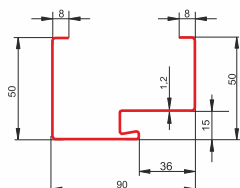

kolorystyka standard w cenie

• antracyt drewnopodobny

• ciemny orzech

• dąb złoty

• winchester

• dąb bagienny

• biały drewnopodobny

kolorystyka za dopłatą - 119 zł

• czarny drewnopodobny

• dąb sonoma

• dąb bielony

• biały struktura

• ciemny antracyt

• ciemny mahoń

• dąb sheffield

•kolorystyka skrzydeł „100”