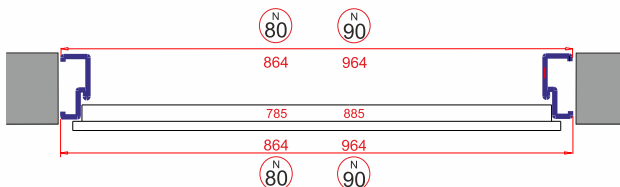

**DRZWI
EKO-NORM**

299 zł