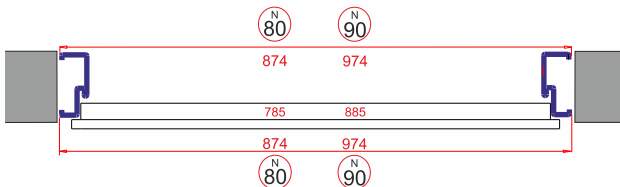

**DRZWI
PREMIUM**

299 zł

**DRZWI
PREMIUM plus**

299 zł