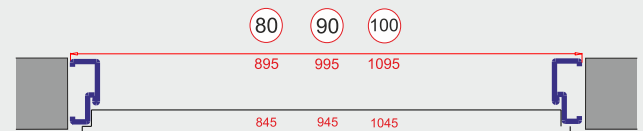

dopłata do ościeżnicy DREWNIANEJ 247 zł