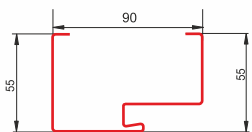

ościeżnica drewniano-stalowa

rozmiar

kolory drzwi w błyskawicznej realizacji - dotyczy wszystkich wzorów

DRZWI PREMIUM

ościeżnica stalowa FD 25/21B

rozmiar

kolory drzwi w błyskawicznej realizacji - dotyczy wszystkich wzorów