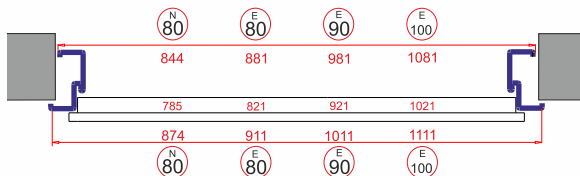

KLAMKA WKŁADKI
THEO z szyldem górnym
patentowe system 1 klucz

ZACZEP ZAMKA

PRÓG
Stal nierdzewna

ZAMEK DOLNY
w drzwiach z linii
RC3 43 dB

ościeżnica
asymetryczna
FD 21/25 C-55

kolorytka standard w cenie

biały
drewnopodobny