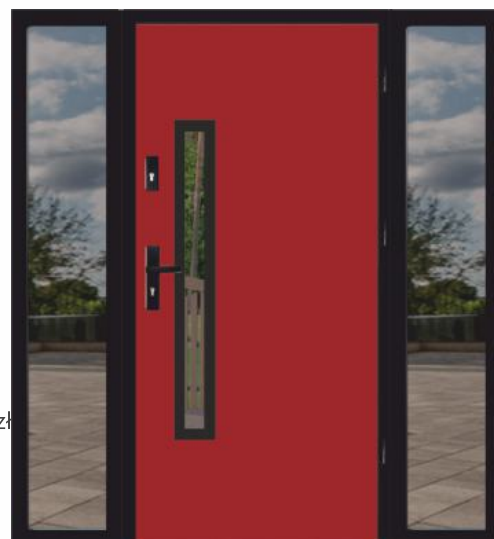

cena DRZWI z katalogu dodać
Dopłata do czarnej ościeżnicy 369 zł
Dopłata do czarnego naświetla 577
Dopłata do Bikoloru 749 zł

cena DRZWI z katalogu dodać
Dopłata do czarnej ościeżnicy 369 zł
Dopłata do 2 czarnych naświetli 1154zł
Dopłata do koloru RAL 804 zł