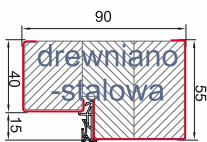

**DRZWI
PREMIUM plus**

299 zł