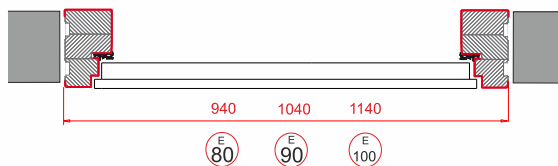

kolorystyka standard w cenie

• antracyt drewnopodobny

• ciemny orzech

• dąb złoty

• winchester

• dąb bagienny

• biały drewnopodobny

kolorystyka za dopłatą - 119 zł

• czarny drewnopodobny

• dąb sonoma

• dąb bielony

• biały struktura

• ciemny antracyt

• ciemny mahoń

• dąb sheffield

• kolorystyka skrzydeł „100”