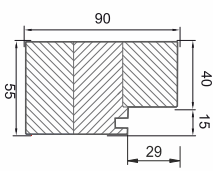

DRZWI EKO-NORM

ościeżnica stalowa FD 25/21B

rozmiar

kolory drzwi w błyskawicznej realizacji - dotyczy wszystkich wzorów

DRZWI UNIWERSALNE - TECHNICZNE

ościeżnica stalowa
FD 25/21/N/Oościeżnica
drewniana

rozmiar