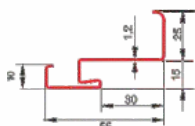

DRZWI EKO-NORM

ościeżnica stalowa FD 25/21B

rozmiar

kolory drzwi w błyskawicznej realizacji - dotyczy wszystkich wzorów

DRZWI UNIWERSALNE - TECHNICZNE

ościeżnica stalowa
FD 25/21/N/Oościeżnica
drewniana

rozmiar