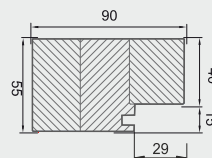

dopłata do ościeżnicy DREWNIANEJ 247 zł

**ościeżnica
drewniana**