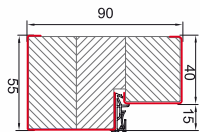

ościeżnica drewniano-stalowa

rozmiar

kolory drzwi w błyskawicznej realizacji - dotyczy wszystkich wzorów

DRZWI PREMIUM

ościeżnica stalowa FD 25/21B

rozmiar

kolory drzwi w błyskawicznej realizacji - dotyczy wszystkich wzorów