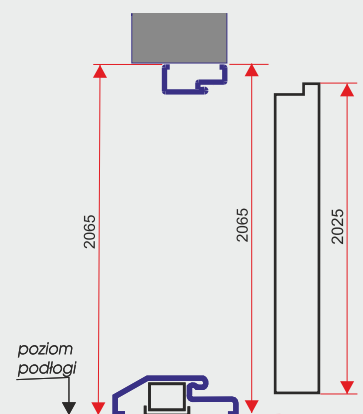

ościeżnica KĄTOWA w cenie drzwi

FD-25/21/N/O

dopłata do ościeżnicy DREWNIANEJ 247 zł

**ościeżnica
drewniana**

biały 9010

antracyt 7016

brąz 8017

UT 41