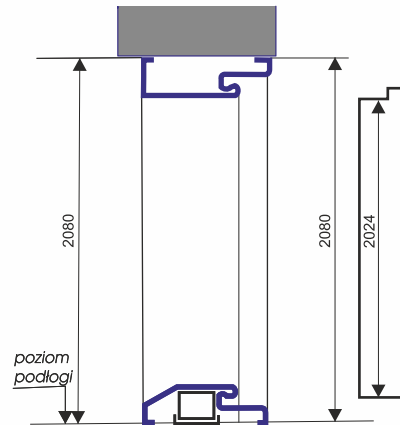

REGULOWANY ZACZEP
ZAMKA

PRÓG
Ciepły aluminiowy z
przekładką termiczną

DRZWI SZKŁONE
ramka PCV
SZYBA REFLEX
pakiet 2 komorowy

ościeżnica
symetryczna
drewniano-stalowa

kolorystka standard w cenie

kolorystka za dopłatą - 119 zł