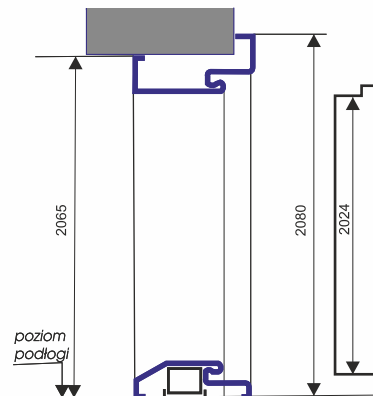

KLAMKA WKŁADKI
THEO z szyldem górnym
patentowe system 1 klucz

ZACZEP ZAMKA

PRÓG
Stal nierdzewna

ZAMEK DOLNY
w drzwiach z linii
RC3 43 dB

ościeżnica
asymetryczna
FD 21/25 C-55

kolorytka standard w cenie

biały
drewnopodobny