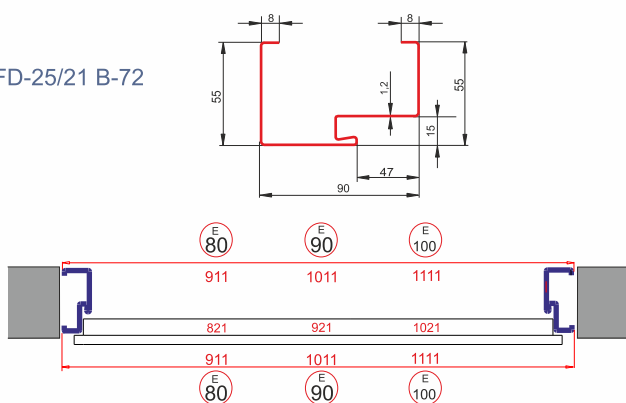

ZAMEK GÓRNY
3 bolcowy

ZAMEK GŁÓWNY
3 bolcowy

KLAMKA WKŁADKI
THEO z szyldem górnym
patentowe system 1 klucz

REGULOWANY ZACZEP ZAMKA

PRÓG
Ciepły aluminiowy z
przekładką termiczną

DRZWI SZKŁONE
ramka PCV
SZYBA REFLEX
pakiet 2 komorowy

FD-25/21 B-72