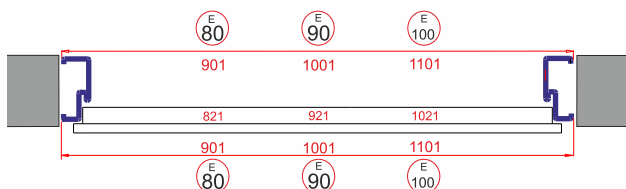

kolorystyka standard w cenie

• antracyt drewnopodobny

• ciemny orzech

• dąb złoty

• winchester

• dąb bagienny

• biały drewnopodobny

kolorystyka za dopłatą - 119 zł

• czarny drewnopodobny

• dąb sonoma

• dąb bielony

• biały struktura

• ciemny antracyt

• ciemny mahoń

• dąb sheffield

•kolorystyka skrzydeł „100”