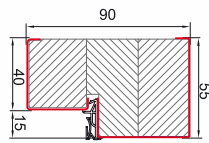

KOMPLET DRZWI PREMIUM PLUS 72 mm

w cenie kompletu

SKRZYDŁO Z USZCZELKĄ
stalowe o grubości 72 mm

WYPEŁNIENIE
piana PU

OŚCIEŻNICA Z USZCZELKĄ
Ciepła stalowo-drewniana

ZABEZPIECZENIE SKRZYDŁA
3 bolce antywłamaniowe
chowane w ościeżnicę

ZAWIAS 3D

DRZWI SZKŁONE
ramka INOX
SZYBA REFLEX
pakiet 3 komorowy

ZAMEK GÓRNY
3 bolcowy

ZAMEK GŁÓWNY
3 bolcowy

KLAMKA WKŁADKI
THEO z szyldem górnym
patentowe system 1 klucz

REGULOWANY ZACZEP
ZAMKA

PRÓG
Ciepły aluminiowy z
przekładką termiczną

DRZWI SZKŁONE
ramka PCV
SZYBA REFLEX
pakiet 2 komorowy

ościeżnica
symetryczna
drewniano-stalowa

kolorystka standard w cenie

kolorystka za dopłatą - 119 zł

*kolorystka skrzydeł „100”