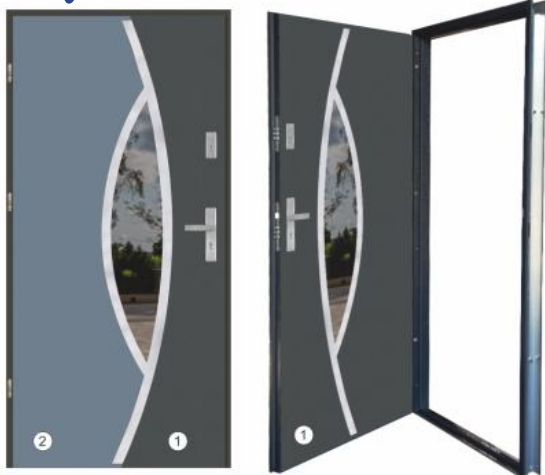

wymiary niestandardowe dopłata 30 % do typowego skrzydła biernego

szkło w cenie drzwi
REEFLEX

MLECZNA

BEZBARWNA

szkło za dopłatą **102 zł**
LUSTRO WENECKIE

powyższe ceny są cenami NETTO

DRZWI W BIKOLORZE

wersja bikolor 1