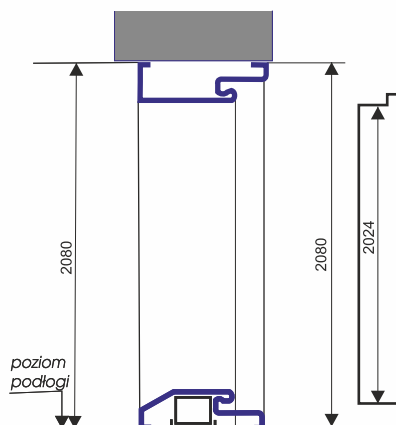

ZAMEK GÓRNY
3 bolcowy

ZAMEK GŁÓWNY
3 bolcowy

KLAMKA WKŁADKI
THEO z szyldem górnym
patentowe system 1 klucz

REGULOWANY ZACZEP ZAMKA

PRÓG
Ciepły aluminiowy z
przekładką termiczną

DRZWI SZKŁONE
ramka PCV
SZYBA REFLEX
pakiet 2 komorowy

FD-25/21 B-72