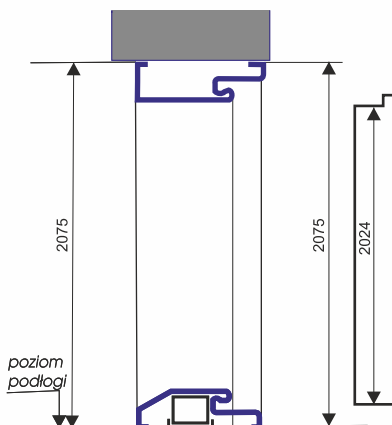

REGULOWANY ZACZEP ZAMKA

PRÓG
Stal nierdzewna

DRZWI SZKLONE
ramka PCV
SZYBA REFLEX
pakiet 2 komorowy

FD-25/21 B-55

kolorystyka standard w cenie

• antracyt drewnopodobny

• ciemny orzech

• dąb złoty