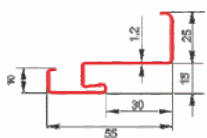

FD-25/21/N/O