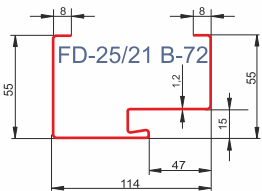

**DRZWI
PREMIUM**

299 zł