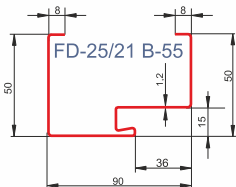

**DRZWI
EKO-NORM**

299 zł