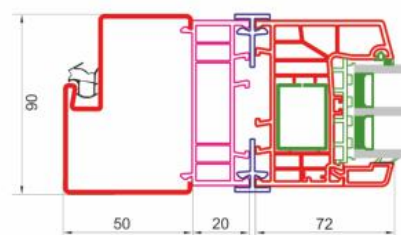

NAŚWIETLE BOCZNE I GÓRNE PCV

Połączenie NAŚWIETLA PCV
z ościeżnicą drewniano-stalową
w linii **PREMIUM plus**

Połączenie NAŚWIETLA PCV
z ościeżnicą stalową w linii
EKO-NORM
oraz
PREMIUM (ciepły próg)

NAZWA