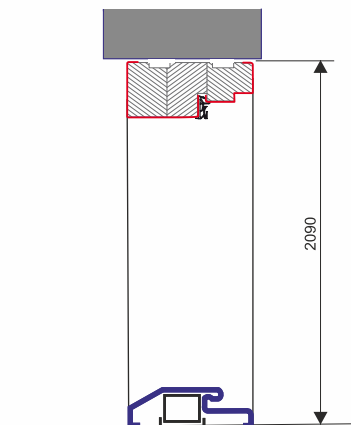

kolorystyka standard w cenie

• antracyt drewnopodobny

• ciemny orzech

• dąb złoty

• winchester

• dąb bagienny

• biały drewnopodobny

kolorystyka za dopłatą - 119 zł

• czarny drewnopodobny

• dąb sonoma

• dąb bielony

• biały struktura

• ciemny antracyt

• ciemny mahoń

• dąb sheffield

• kolorystyka skrzydeł „100”