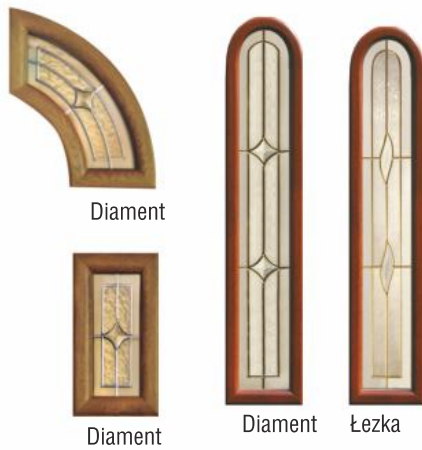

*kolorystka skrzydeł „100”

KOMPLET DRZWI PREMIUM 72 mm

w cenie kompletu

SKRZYDŁO Z USZCZELKĄ
stalowe o grubości 72 mm

WYPEŁNIENIE
piana PU

OŚCIEŻNICA
stalowa symetryczna
z uszczelką

ZABEZPIECZENIE SKRZYDŁA
3 bolce antywłamaniowe
chowane w ościeżnicę

ZAWIAS TRÓJDZIELNY

DRZWI SZKŁONE
ramka INOX
SZYBA REFLEX
pakiet 3 komorowy

ZAMEK GÓRNY
3 bolcowy

ZAMEK GŁÓWNY
3 bolcowy

KLAMKA WKŁADKI
THEO z szyldem górnym
patentowe system 1 klucz

REGULOWANY ZACZEP ZAMKA

kolorystyka za dopłatą - 119 zł

• kolorystyka drzwi o rozmiarze „100” do których jest dopłata **311 zł**

Piast 8

EKO-NORM
PREMIUM
PREMIUM plus

Piast 9

EKO-NORM
PREMIUM
PREMIUM plus

Piast 10

EKO-NORM
PREMIUM
PREMIUM plus

Piast 11

EKO-NORM
PREMIUM
PREMIUM plus

UWAGA dopłata do witraży
DIAMENT I ŁEZKA **99 zł/ szt**

Piast 12

EKO-NORM
PREMIUM
PREMIUM plus

Piast 18

EKO-NORM
PREMIUM
PREMIUM plus

dopłata do lustra weneckiego 102 zł