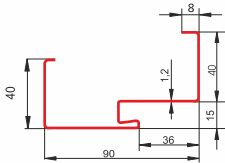

KLAMKA WKŁADKI
THEO z szyldem górnym
patentowe system 1 klucz

ZACZEP ZAMKA

PRÓG
Stal nierdzewna

ZAMEK DOLNY
w drzwiach z linii
RC3 43 dB

ościeżnica
asymetryczna
FD 21/25 C-55

kolorytka standard w cenie

biały
drewnopodobny