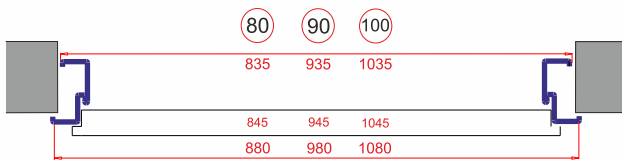

skrzydło
drzwiowe
o grubości
40 mm
ocieplone
polistyrenem
spienionym

zamek na
wkładkę
patentową
listkowy

ościeżnica KĄTOWA w cenie drzwi