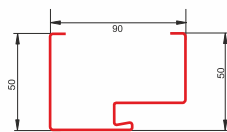

DRZWI EKO-NORM

ościeżnica stalowa FD 25/21B