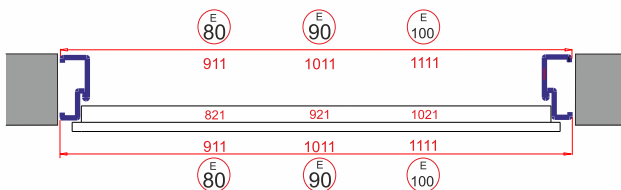

REGULOWANY ZACZEP
ZAMKA

PRÓG
Ciepły aluminiowy z
przekładką termiczną

DRZWI SZKŁONE
ramka PCV
SZYBA REFLEX
pakiet 2 komorowy

ościeżnica
symetryczna
drewniano-stalowa

kolorystka standard w cenie

kolorystka za dopłatą - 119 zł